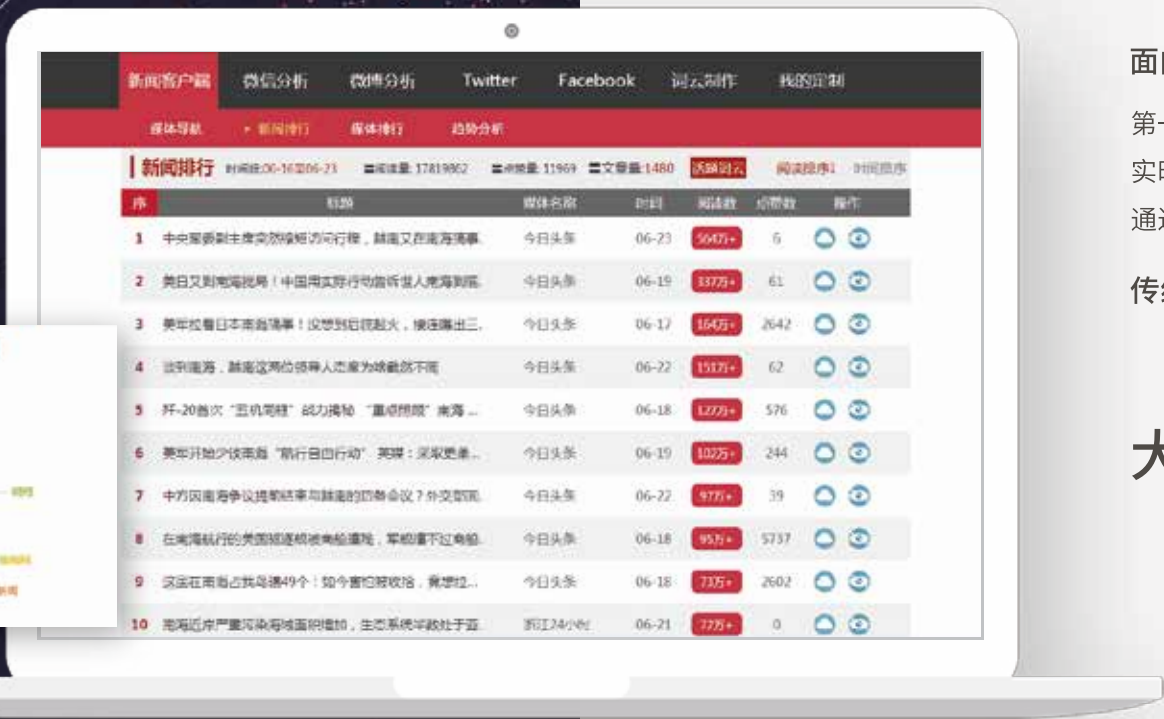

The laptop screen shows the Insider dashboard with the following components:

- Sidebar:** Navigation menu with options like 舆情数据, 舆情趋势, 舆情预警, 舆情报告, 舆情分析, 舆情管理.
- Main Content Area:**
 - 舆情数据 (Sentiment Data):** Overview of sentiment metrics for a specific time period (2023-11-17 to 2023-11-21).
 - 舆情总量: 16933
 - 行业负面声量: 59
 - 品牌负面声量: 4779
 - 舆情趋势 (Sentiment Trend):** A large area chart showing sentiment trends over time, with a peak around 2023-11-21.
 - 舆情分析 (Sentiment Analysis):** A donut chart and a line chart showing sentiment analysis results.
 - 舆情管理 (Sentiment Management):** A list of news articles with titles and dates.

In sider^{BUZZ}

量子·BUZZ

面向传媒机构的全球化大数据分析平台

第一时间捕捉全球媒体新闻/社会热点事件
实时监测新闻客户端新闻/媒体排行及趋势
通过智能知识图谱全面分析事件深度影响

传统媒体转型的有力武器,新闻内容采编的首要选择

大数据 大视野

媒体排行TOP10

洞察金融格局 磨砺投资利器

JOVE BIRD

面向金融行业的深层次大数据分析平台

实时掌握全球金融市场动态趋势

秒级捕捉重大突发社会热点事件

叠加分析交易量/媒体声量/情感

预判股市的波动态势与风险危机

投行、券商、基金操盘手、上市公司证券部最信赖平台

智能舆情管家 辅助科学决策