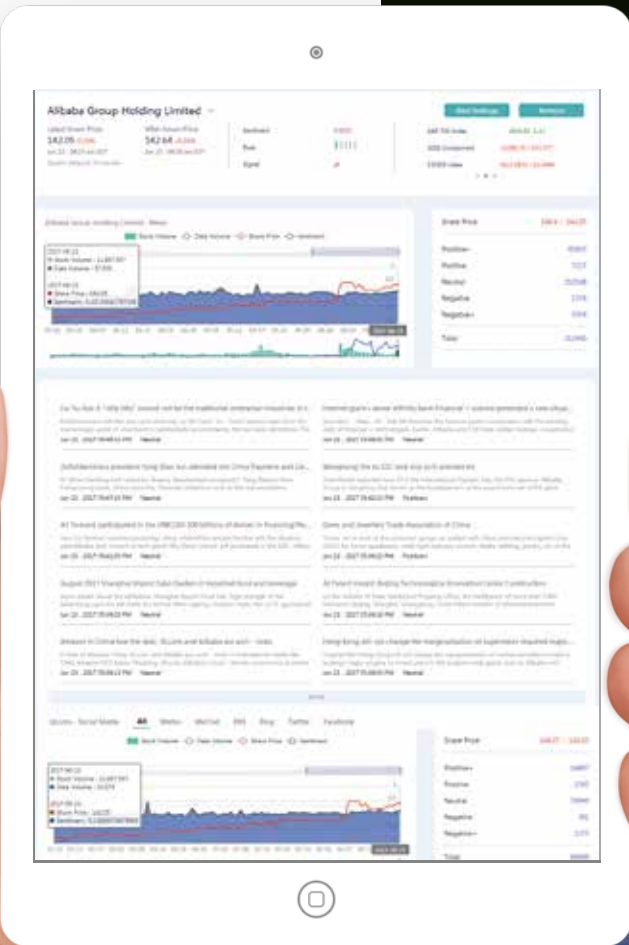

The laptop screen shows the Insider dashboard with the following components:

- Sidebar:** Navigation menu with options like 舆情数据, 舆情趋势, 舆情预警, 舆情报告, 舆情分析, 舆情管理.
- Main Content Area:**
 - 舆情数据 (Sentiment Data):** Overview of sentiment metrics for a specific time period (2023-11-17 to 2023-11-21).
 - 舆情总量: 16933
 - 行业负面声量: 59
 - 品牌负面声量: 4779
 - 舆情趋势 (Sentiment Trend):** A large area chart showing sentiment trends over time, with a peak around 2023-11-21.
 - 舆情分析 (Sentiment Analysis):** A donut chart and a line chart showing sentiment analysis results.
 - 舆情管理 (Sentiment Management):** A list of news articles with titles and dates.

In sider^{BUZZ}

量子·BUZZ

面向传媒机构的全球化大数据分析平台

第一时间捕捉全球媒体新闻/社会热点事件
实时监测新闻客户端新闻/媒体排行及趋势
通过智能知识图谱全面分析事件深度影响

传统媒体转型的有力武器,新闻内容采编的首要选择

大数据 大视野

媒体排行TOP10

洞察金融格局 磨砺投资利器

JOVE BIRD

面向金融行业的深层次大数据分析平台

实时掌握全球金融市场动态趋势

秒级捕捉重大突发社会热点事件

叠加分析交易量/媒体声量/情感

预判股市的波动态势与风险危机

投行、券商、基金操盘手、上市公司证券部最信赖平台

智能舆情管家 辅助科学决策

YEESIGHT | For Public Safety

面向安全监管机构的迅捷型大数据分析平台

- 24时监测全球新闻社交数据
- 基于定制需求秒级获取舆情
- 首创舆情发展趋势预测算法
- 八大维度全面剖析专题事件
- 助力科学研判舆情发展态势

为应对突发事件提供专业的数据决策支撑

更宏大

更精准

更智能

更理性